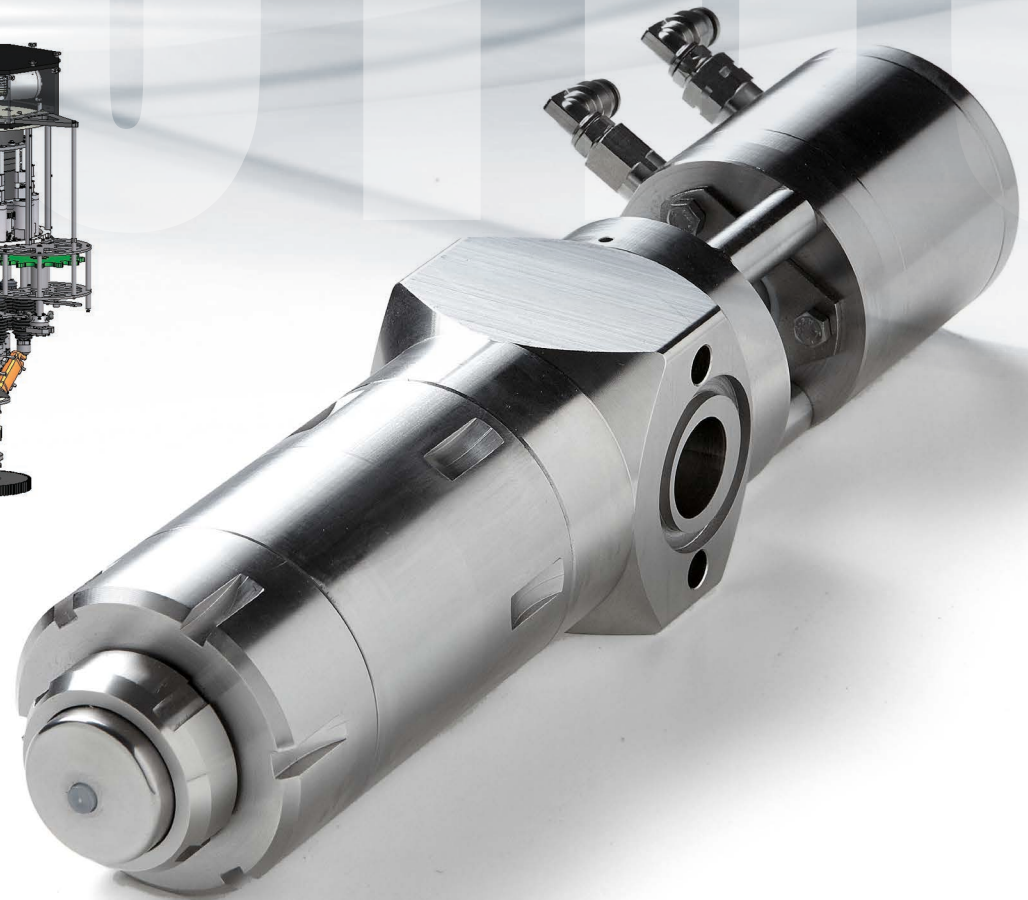

NET WEIGHT FILLER AND CAPPER MONOBLOCK FOR **CORROSIVE PRODUCTS**

Chemically resistant materials featured in the product contact surfaces and in the filling environment:

1. Titanium (shafts)
2. AISI 316 Stainless Steel with Halar coating (ie.Tank)
3. Superduplex Steel (framework and cover)
4. Plastic Material (PVC CAW, H/L DPE, PTFE)
5. Hoard cells and gears protected by air overpressure

Materiales adecuados para todas las superficies de contacto con el producto o en el entorno de ambiente de llenado:

1. Titanio (ejes)
2. Acero recubierto en Halar (ie.Tank)
3. Superduplex
4. Material Plástico (PVC CAW, H / L DPE,TEFLON)
5. Celdas de cargas y trasmision en ambiente proteido por aire comprimido limpia

Macchina costruita con materiali adeguati per lavorare a contatto con liquidi corrosivi e nei relativi ambienti:

- 1.Titanio (Alberi e partiolari meccanici)
- 2.Acciacio ricoperto in Halar (ie,Tannk)
3. Superduplex
4. Materiali plastici (PVC CAW, H / L DPE,TEFLON)
5. Celle di carico ed elementi di trasmissione in ambiente protetto con arie pulita

Easy and fast change over between the vertical and inclined bottle neck

Cambio de formato fácil y rápido desde botellas botellas de cuello vertical hasta botellas de cuello inclinado

Facile e rapido cambio formato per bottiglie a collo normale e di collo inclinato