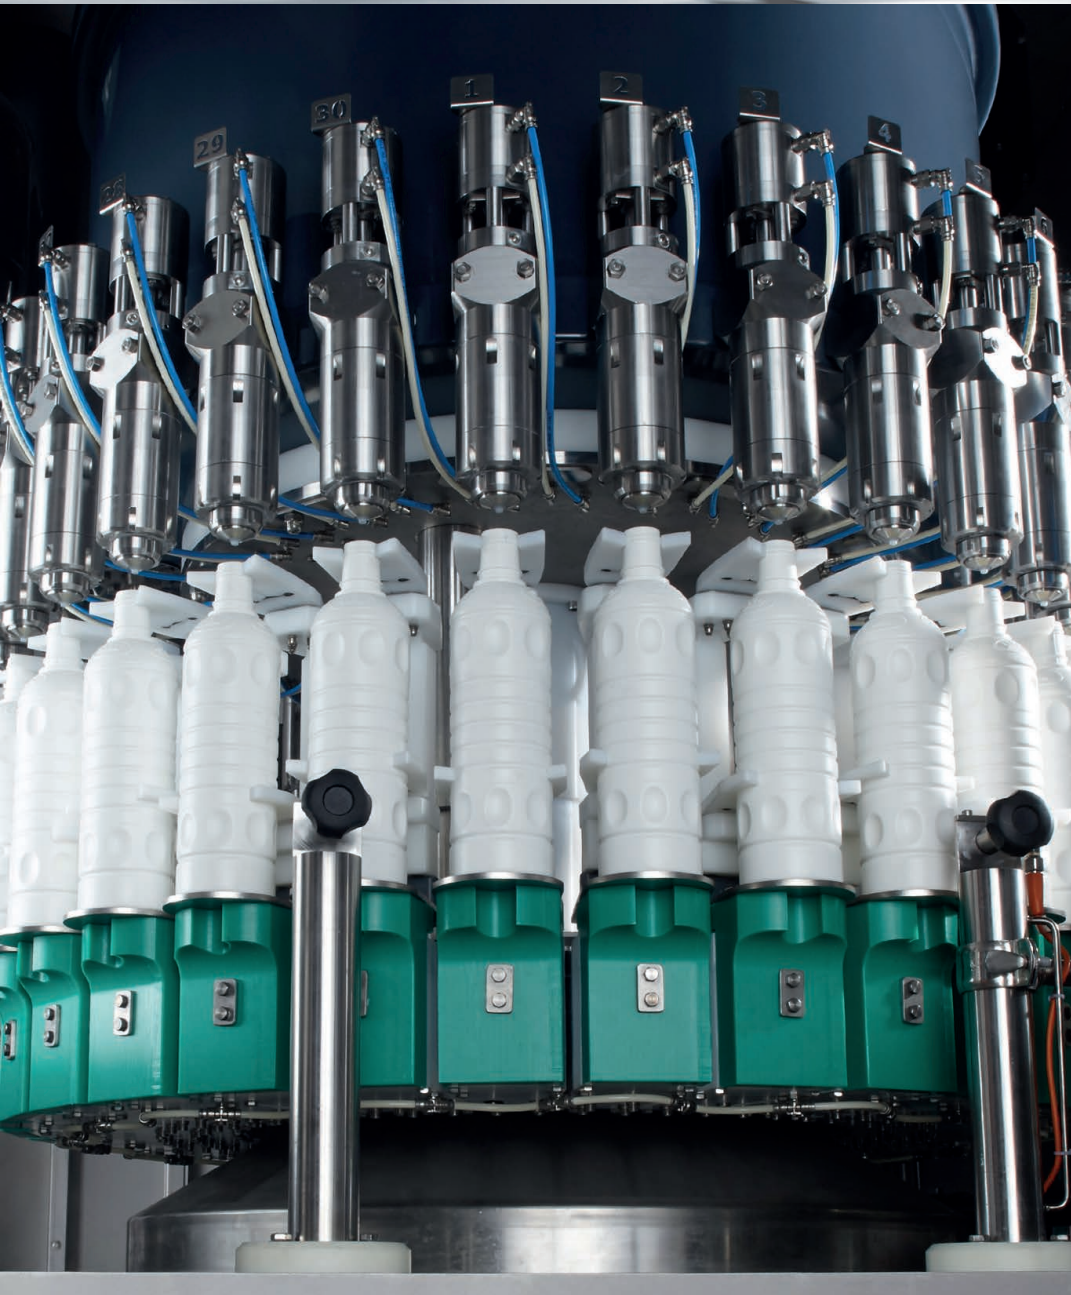

NET WEIGHT FILLER AND CAPPER MONOBLOCK FOR **CORROSIVE PRODUCTS**

Chemically resistant materials featured in the product contact surfaces and in the filling environment:

1. Titanium (shafts)
2. AISI 316 Stainless Steel with Halar coating (ie.Tank)
3. Superduplex Steel (framework and cover)
4. Plastic Material (PVC CAW, H/L DPE, PTFE)
5. Hoard cells and gears protected by air overpressure

Materiales adecuados para todas las superficies de contacto con el producto o en el entorno de ambiente de llenado:

1. Titanio (ejes)
2. Acero recubierto en Halar (ie.Tank)
3. Superduplex
4. Material Plástico (PVC CAW, H / L DPE,TEFLON)
5. Celdas de cargas y trasmision en ambiente proteido por aire comprimido limpia

Macchina costruita con materiali adeguati per lavorare a contatto con liquidi corrosivi e nei relativi ambienti:

- 1.Titanio (Alberi e partiolari meccanici)
- 2.Acciacio ricoperto in Halar (ie,Tannk)
3. Superduplex
4. Materiali plastici (PVC CAW, H / L DPE,TEFLON)
5. Celle di carico ed elementi di trasmissione in ambiente protetto con arie pulita

Easy and fast change over between the vertical and inclined bottle neck

Cambio de formato fácil y rápido desde botellas botellas de cuello vertical hasta botellas de cuello inclinado

Facile e rapido cambio formato per bottiglie a collo normale e di collo inclinato