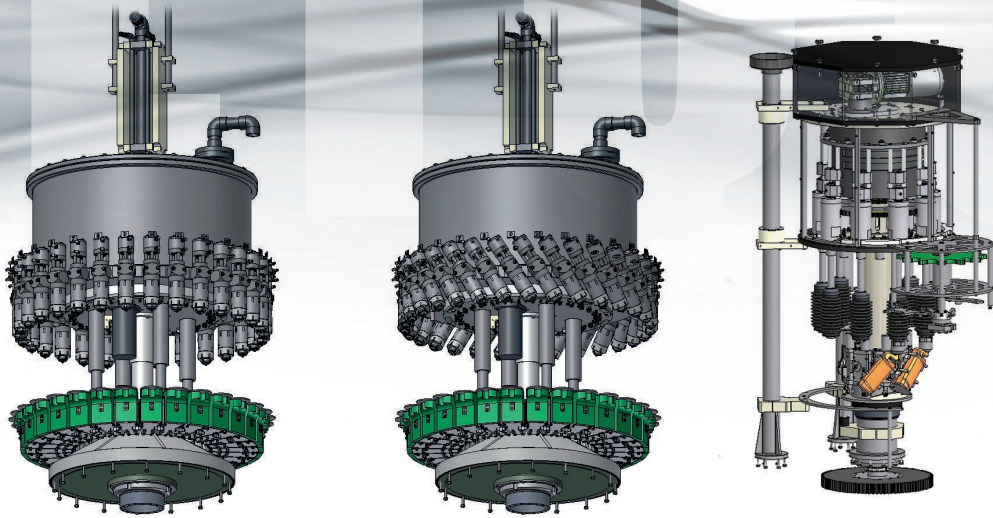

NET WEIGHT FILLER AND CAPPER MONOBLOCK FOR **CORROSIVE PRODUCTS**

Chemically resistant materials featured in the product contact surfaces and in the filling environment:

1. Titanium (shafts)
2. AISI 316 Stainless Steel with Halar coating (ie.Tank)
3. Superduplex Steel (framework and cover)
4. Plastic Material (PVC CAW, H/L DPE, PTFE)
5. Hoard cells and gears protected by air overpressure

Materiales adecuados para todas las superficies de contacto con el producto o en el entorno de ambiente de llenado:

1. Titanio (ejes)
2. Acero recubierto en Halar (ie.Tank)
3. Superduplex
4. Material Plástico (PVC CAW, H / L DPE,TEFLON)
5. Celdas de cargas y trasmision en ambiente proteido por aire comprimido limpia

Macchina costruita con materiali adeguati per lavorare a contatto con liquidi corrosivi e nei relativi ambienti:

- 1.Titanio (Alberi e partiolari meccanici)
- 2.Acciacio ricoperto in Halar (ie,Tannk)
3. Superduplex
4. Materiali plastici (PVC CAW, H / L DPE,TEFLON)
5. Celle di carico ed elementi di trasmissione in ambiente protetto con arie pulita

Easy and fast change over between the vertical and inclined bottle neck

Cambio de formato fácil y rápido desde botellas botellas de cuello vertical hasta botellas de cuello inclinado

Facile e rapido cambio formato per bottiglie a collo normale e di collo inclinato