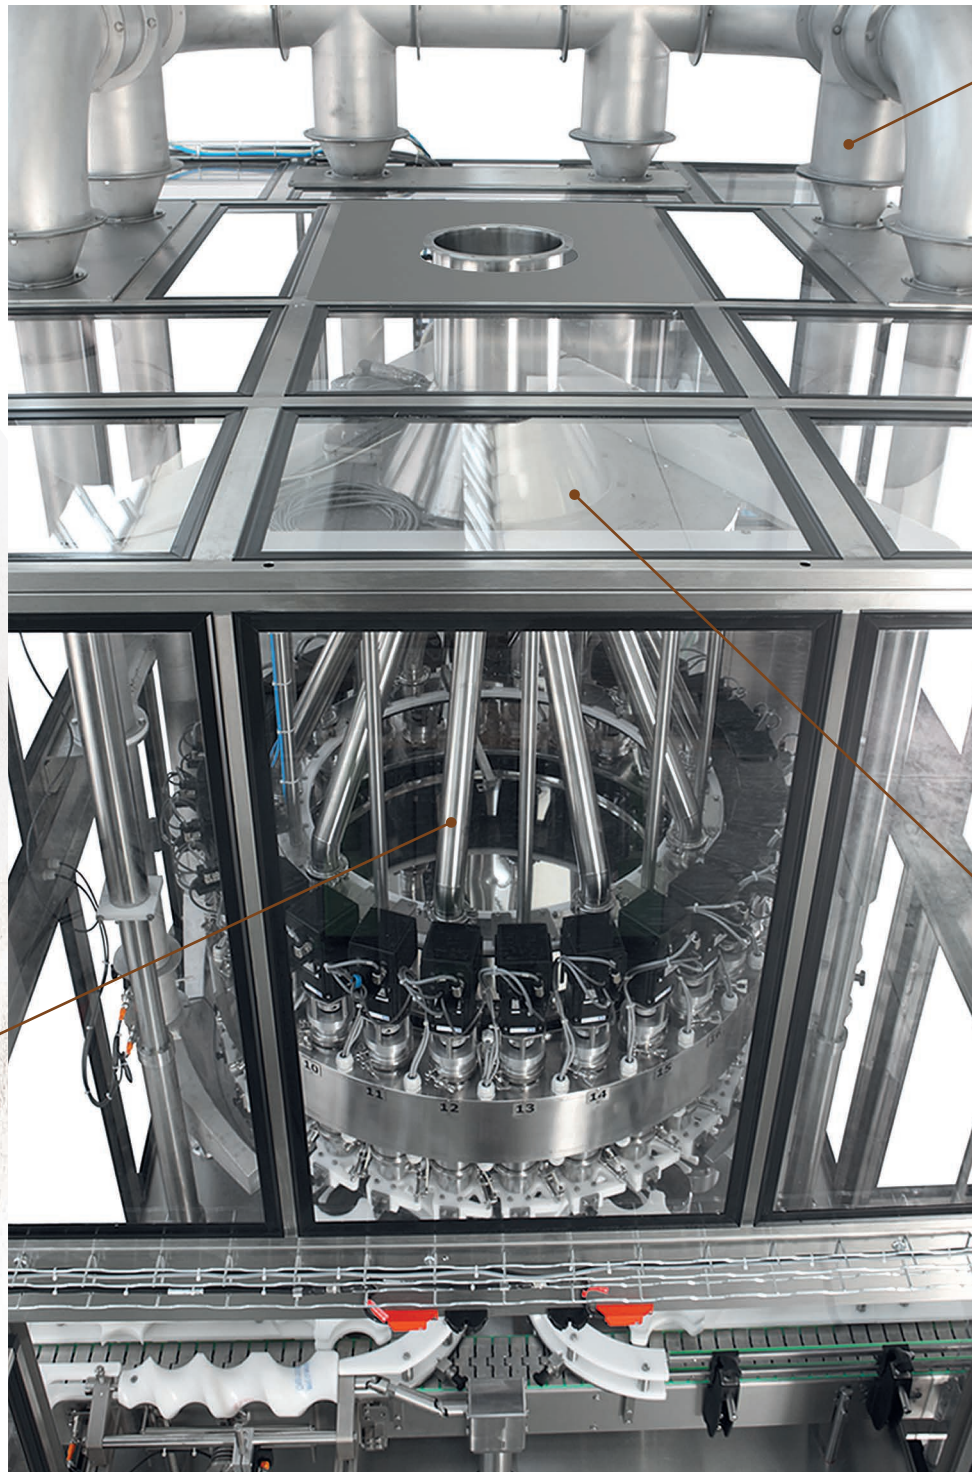

P O W D E R / P O W D E R A N D G R A N U L A T E

NET WEIGHT FILLER FOR **POWDER AND GRANULATE**

NET WEIGHT ENVASADORA PARA **POLVOS Y GRANULADOS**

NET WEIGHT RIEMPIREICE PER **POLVERI E PRODOTTI GRANULARI**

NET WEIGHT FILLER FOR **POWDER AND GRANULATE**

Central aspiration system

Sistema centralizado aspiracion humos

Sistema centralizzato di aspirazione polveri

Central manifold lifting system for effective and simple cleaning

Sistema de elevación del colector central para una limpieza eficaz y sencilla

Sollevamento della testata di alimentazione per una facile pulizia e ispezionabilità

Patented product distributor system

Sistema patentado del collectamento producto